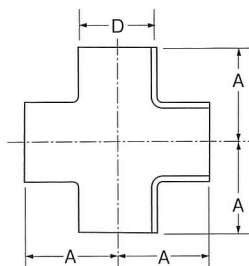

### ZEL-W エルボ

サイズ	D	A	
1.0 S	25.4	34.0	
1.25 S	31.8	38.0	
1.5 S	38.1	49.0	
2.0 S	50.8	61.0	
2.5 S	63.5	84.0	
3.0 S	76.3	89.0	
3.5 S	89.1	103.5	
4.0 S	101.6	133.4	

### ZEQ-W 45°エルボ

サイズ	D	A	
1.0 S	25.4	15.8	
1.25 S	31.8	15.7	
1.5 S	38.1	23.7	
2.0 S	50.8	31.6	
2.5 S	63.5	42.0	
3.0 S	76.3	52.6	
3.5 S	89.1	42.9	
4.0 S	101.6	73.6	

### ZEU-W 180° ベンド

サイズ	D	A	B
1.5 S	38.1	152.4	76.2
2.0 S	50.8	152.4	76.2
2.5 S	63.5	190.6	95.3
3.0 S	76.3	254.0	127.0
4.0 S	101.6	254.0	127.0

### ZXS-W クロス

サイズ	D	A	
1.0 S	25.4	34.0	
1.25 S	31.8	38.0	
1.5 S	38.1	49.0	
2.0 S	50.8	61.0	
2.5 S	63.5	84.0	
3.0 S	76.3	89.0	
3.5 S	89.1	103.5	
4.0 S	101.6	133.4	