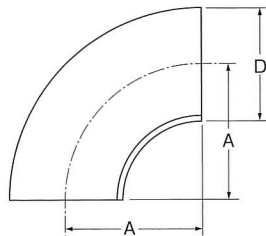

### ZEL-W エルボ

サイズ	D	A	
1.0 S	25.4	34.0	
1.25 S	31.8	38.0	
1.5 S	38.1	49.0	
2.0 S	50.8	61.0	
2.5 S	63.5	84.0	
3.0 S	76.3	89.0	
3.5 S	89.1	103.5	
4.0 S	101.6	133.4	

### ZEQ-W 45°エルボ

サイズ	D	A	
1.0 S	25.4	15.8	
1.25 S	31.8	15.7	
1.5 S	38.1	23.7	
2.0 S	50.8	31.6	
2.5 S	63.5	42.0	
3.0 S	76.3	52.6	
3.5 S	89.1	42.9	
4.0 S	101.6	73.6	

### ZEU-W 180° ベンド

サイズ	D	A	B
1.5 S	38.1	152.4	76.2
2.0 S	50.8	152.4	76.2
2.5 S	63.5	190.6	95.3
3.0 S	76.3	254.0	127.0
4.0 S	101.6	254.0	127.0

### ZXS-W クロス

サイズ	D	A	
1.0 S	25.4	34.0	
1.25 S	31.8	38.0	
1.5 S	38.1	49.0	
2.0 S	50.8	61.0	
2.5 S	63.5	84.0	
3.0 S	76.3	89.0	
3.5 S	89.1	103.5	
4.0 S	101.6	133.4	