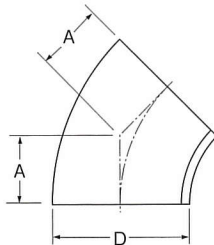

### ZEL-W エルボ

サイズ	D	A	
1.0 S	25.4	34.0	
1.25 S	31.8	38.0	
1.5 S	38.1	49.0	
2.0 S	50.8	61.0	
2.5 S	63.5	84.0	
3.0 S	76.3	89.0	
3.5 S	89.1	103.5	
4.0 S	101.6	133.4	

### ZEQ-W 45°エルボ

サイズ	D	A	
1.0 S	25.4	15.8	
1.25 S	31.8	15.7	
1.5 S	38.1	23.7	
2.0 S	50.8	31.6	
2.5 S	63.5	42.0	
3.0 S	76.3	52.6	
3.5 S	89.1	42.9	
4.0 S	101.6	73.6	

### ZEU-W 180° ベンド

サイズ	D	A	B
1.5 S	38.1	152.4	76.2
2.0 S	50.8	152.4	76.2
2.5 S	63.5	190.6	95.3
3.0 S	76.3	254.0	127.0
4.0 S	101.6	254.0	127.0

### ZXS-W クロス

サイズ	D	A	
1.0 S	25.4	34.0	
1.25 S	31.8	38.0	
1.5 S	38.1	49.0	
2.0 S	50.8	61.0	
2.5 S	63.5	84.0	
3.0 S	76.3	89.0	
3.5 S	89.1	103.5	
4.0 S	101.6	133.4	