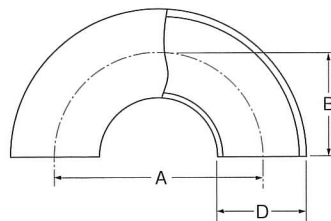

### ZEL-W エルボ

サイズ	D	A	
1.0 S	25.4	34.0	
1.25 S	31.8	38.0	
1.5 S	38.1	49.0	
2.0 S	50.8	61.0	
2.5 S	63.5	84.0	
3.0 S	76.3	89.0	
3.5 S	89.1	103.5	
4.0 S	101.6	133.4	

### ZEQ-W 45°エルボ

サイズ	D	A	
1.0 S	25.4	15.8	
1.25 S	31.8	15.7	
1.5 S	38.1	23.7	
2.0 S	50.8	31.6	
2.5 S	63.5	42.0	
3.0 S	76.3	52.6	
3.5 S	89.1	42.9	
4.0 S	101.6	73.6	

### ZEU-W 180° ベンド

サイズ	D	A	B
1.5 S	38.1	152.4	76.2
2.0 S	50.8	152.4	76.2
2.5 S	63.5	190.6	95.3
3.0 S	76.3	254.0	127.0
4.0 S	101.6	254.0	127.0

### ZXS-W クロス

サイズ	D	A	
1.0 S	25.4	34.0	
1.25 S	31.8	38.0	
1.5 S	38.1	49.0	
2.0 S	50.8	61.0	
2.5 S	63.5	84.0	
3.0 S	76.3	89.0	
3.5 S	89.1	103.5	
4.0 S	101.6	133.4	