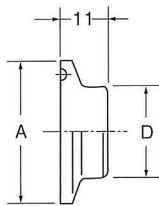

## ZMFS ミニヘルール

| サイズ | D    | A  | C    |
|-----|------|----|------|
| 8A  | 13.8 | 34 | 10.5 |
| 10A | 17.3 | 34 | 14.0 |
| 15A | 21.7 | 34 | 17.5 |

## ZMFB ミニブラインドヘルール

| サイズ | D    | A  |
|-----|------|----|
| 8A  | 21.7 | 34 |
| 10A | 21.7 | 34 |
| 15A | 21.7 | 34 |

## ZMEL-F ミニヘルールエルボ

| サイズ | D    | A  | C    |
|-----|------|----|------|
| 8A  | 13.8 | 55 | 10.5 |
| 10A | 17.3 | 55 | 14.0 |
| 15A | 21.7 | 55 | 17.5 |

## ZMEL-FW ミニ片ヘルールエルボ

| サイズ | D    | A  | B  | C    |
|-----|------|----|----|------|
| 8A  | 13.8 | 55 | 38 | 10.5 |
| 10A | 17.3 | 55 | 38 | 14.0 |
| 15A | 21.7 | 55 | 38 | 17.5 |