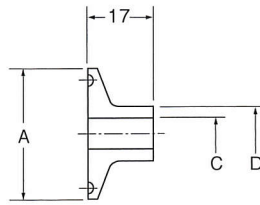

## ZMFS ミニヘルール

| サイズ | D    | A  | C    |
|-----|------|----|------|
| 8A  | 13.8 | 34 | 10.5 |
| 10A | 17.3 | 34 | 14.0 |
| 15A | 21.7 | 34 | 17.5 |

## ZMEL-F ミニヘルールエルボ

| サイズ | D    | A  | C    |
|-----|------|----|------|
| 8A  | 13.8 | 55 | 10.5 |
| 10A | 17.3 | 55 | 14.0 |
| 15A | 21.7 | 55 | 17.5 |

## ZMEL-FW ミニ片ヘルールエルボ

| サイズ | D    | A  | B  | C    |
|-----|------|----|----|------|
| 8A  | 13.8 | 55 | 38 | 10.5 |
| 10A | 17.3 | 55 | 38 | 14.0 |
| 15A | 21.7 | 55 | 38 | 17.5 |

## ZMTE-F ミニヘルールチーズ

| サイズ | D    | A  | C    |
|-----|------|----|------|
| 8A  | 13.8 | 55 | 10.5 |
| 10A | 17.3 | 55 | 14.0 |
| 15A | 21.7 | 55 | 17.5 |