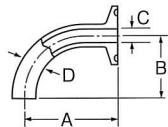

## ZMFS ミニヘルール

| サイズ | D    | A  | C    |
|-----|------|----|------|
| 8A  | 13.8 | 34 | 10.5 |
| 10A | 17.3 | 34 | 14.0 |
| 15A | 21.7 | 34 | 17.5 |

## ZMFB ミニブラインドヘルール

| サイズ | D    | A  |
|-----|------|----|
| 8A  | 21.7 | 34 |
| 10A | 21.7 | 34 |
| 15A | 21.7 | 34 |

## ZMEL-F ミニヘルールエルボ

| サイズ | D    | A  | C    |
|-----|------|----|------|
| 8A  | 13.8 | 55 | 10.5 |
| 10A | 17.3 | 55 | 14.0 |
| 15A | 21.7 | 55 | 17.5 |

## ZMEL-FW ミニ片ヘルールエルボ

| サイズ | D    | A  | B  | C    |
|-----|------|----|----|------|
| 8A  | 13.8 | 55 | 38 | 10.5 |
| 10A | 17.3 | 55 | 38 | 14.0 |
| 15A | 21.7 | 55 | 38 | 17.5 |