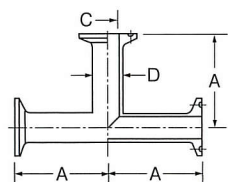

## ZMFB ミニブラインドヘルール

| サイズ | D    | A  |
|-----|------|----|
| 8A  | 21.7 | 34 |
| 10A | 21.7 | 34 |
| 15A | 21.7 | 34 |

## ZMEL-F ミニヘルールエルボ

| サイズ | D    | A  | C    |
|-----|------|----|------|
| 8A  | 13.8 | 55 | 10.5 |
| 10A | 17.3 | 55 | 14.0 |
| 15A | 21.7 | 55 | 17.5 |

## ZMEL-FW ミニ片ヘルールエルボ

| サイズ | D    | A  | B  | C    |
|-----|------|----|----|------|
| 8A  | 13.8 | 55 | 38 | 10.5 |
| 10A | 17.3 | 55 | 38 | 14.0 |
| 15A | 21.7 | 55 | 38 | 17.5 |

## ZMTE-F ミニヘルールチーズ

| サイズ | D    | A  | C    |
|-----|------|----|------|
| 8A  | 13.8 | 55 | 10.5 |
| 10A | 17.3 | 55 | 14.0 |
| 15A | 21.7 | 55 | 17.5 |