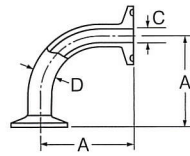

## ZMFS ミニヘルール

| サイズ | D    | A  | C    |
|-----|------|----|------|
| 8A  | 13.8 | 34 | 10.5 |
| 10A | 17.3 | 34 | 14.0 |
| 15A | 21.7 | 34 | 17.5 |

## ZMFB ミニブラインドヘルール

| サイズ | D    | A  |
|-----|------|----|
| 8A  | 21.7 | 34 |
| 10A | 21.7 | 34 |
| 15A | 21.7 | 34 |

## ZMEL-F ミニヘルールエルボ

| サイズ | D    | A  | C    |
|-----|------|----|------|
| 8A  | 13.8 | 55 | 10.5 |
| 10A | 17.3 | 55 | 14.0 |
| 15A | 21.7 | 55 | 17.5 |

## ZMEL-FW ミニ片ヘルールエルボ

| サイズ | D    | A  | B  | C    |
|-----|------|----|----|------|
| 8A  | 13.8 | 55 | 38 | 10.5 |
| 10A | 17.3 | 55 | 38 | 14.0 |
| 15A | 21.7 | 55 | 38 | 17.5 |