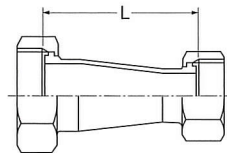

ユニオン継手

ZRC-M ネジレジャーサー

サイズ	L	
1.25 S × 1.0 S	109	
1.5 S × 1.0 S	109	
1.5 S × 1.25 S	109	
2.0 S × 1.0 S	109	
2.0 S × 1.25 S	109	
2.0 S × 1.5 S	109	
2.5 S × 1.0 S	109	
2.5 S × 1.25 S	109	
2.5 S × 1.5 S	109	
2.5 S × 2.0 S	109	
3.0 S × 1.5 S	109	
3.0 S × 2.0 S	109	
3.0 S × 2.5 S	109	
4.0 S × 2.0 S	150	
4.0 S × 2.5 S	150	
4.0 S × 3.0 S	150	
4.0 S × 3.5 S	150	

ZRE-M ネジエキセントレジャーサー

ZRC-N ナットレジャーサー

サイズ	L	
1.25 S × 1.0 S	109	
1.5 S × 1.0 S	109	
1.5 S × 1.25 S	109	
2.0 S × 1.0 S	109	
2.0 S × 1.25 S	109	
2.0 S × 1.5 S	109	
2.5 S × 1.0 S	109	
2.5 S × 1.25 S	109	
2.5 S × 1.5 S	109	
2.5 S × 2.0 S	109	
3.0 S × 1.5 S	109	
3.0 S × 2.0 S	109	
3.0 S × 2.5 S	109	
4.0 S × 2.0 S	150	
4.0 S × 2.5 S	150	
4.0 S × 3.0 S	150	
4.0 S × 3.5 S	150	