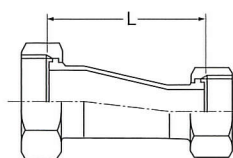

ユニオン継手

ZRC-M ネジレジャーサー

サイズ	L	
1.25 S × 1.0 S	109	
1.5 S × 1.0 S	109	
1.5 S × 1.25 S	109	
2.0 S × 1.0 S	109	
2.0 S × 1.25 S	109	
2.0 S × 1.5 S	109	
2.5 S × 1.0 S	109	
2.5 S × 1.25 S	109	
2.5 S × 1.5 S	109	
2.5 S × 2.0 S	109	
3.0 S × 1.5 S	109	
3.0 S × 2.0 S	109	
3.0 S × 2.5 S	109	
4.0 S × 2.0 S	150	
4.0 S × 2.5 S	150	
4.0 S × 3.0 S	150	
4.0 S × 3.5 S	150	

ZRE-M ネジエキセントレジャーサー

ZRC-N ナットレジャーサー

サイズ	L	
1.25 S × 1.0 S	109	
1.5 S × 1.0 S	109	
1.5 S × 1.25 S	109	
2.0 S × 1.0 S	109	
2.0 S × 1.25 S	109	
2.0 S × 1.5 S	109	
2.5 S × 1.0 S	109	
2.5 S × 1.25 S	109	
2.5 S × 1.5 S	109	
2.5 S × 2.0 S	109	
3.0 S × 1.5 S	109	
3.0 S × 2.0 S	109	
3.0 S × 2.5 S	109	
4.0 S × 2.0 S	150	
4.0 S × 2.5 S	150	
4.0 S × 3.0 S	150	
4.0 S × 3.5 S	150	

ZRE-N ナットエキセントレジャーサー

ナットSサイズ