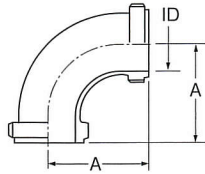

ユニオン継手

ZEL-M ネジエルボ

サイズ	ID	A	
1.0 ^S	23.0	55	
1.25 ^S	29.4	55	
1.5 ^S	35.7	70	
2.0 ^S	47.8	82	
2.5 ^S	59.5	105	
3.0 ^S	72.3	110	
4.0 ^S	97.6	160	

ZEL-N ナットエルボ

サイズ	ID	A	
1.0 ^S	23.0	55	
1.25 ^S	29.4	55	
1.5 ^S	35.7	70	
2.0 ^S	47.8	82	
2.5 ^S	59.5	105	
3.0 ^S	72.3	110	
4 ^S	97.6	160	

ナットSサイズ

ZEL-MW ネジ×溶接エルボ

サイズ	D	A	B	
1.0 ^S	25.4	55	34.0	
1.25 ^S	31.8	55	34.0	
1.5 ^S	38.1	70	49.0	
2.0 ^S	50.8	82	61.0	
2.5 ^S	63.5	105	84.0	
3.0 ^S	76.3	110	89.0	
4.0 ^S	101.6	160	133.4	

ZEL-LW ライナー×溶接エルボ

サイズ	D	A	B	
1.0 ^S	25.4	55	34.0	
1.25 ^S	31.8	55	34.0	
1.5 ^S	38.1	70	49.0	
2.0 ^S	50.8	82	61.0	
2.5 ^S	63.5	105	84.0	
3.0 ^S	76.3	110	89.0	
4.0 ^S	101.6	160	133.4	