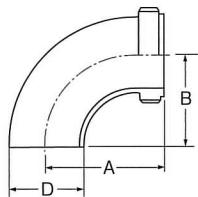

ユニオン継手

ZEL-M ネジエルボ

サイズ	ID	A	
1.0 ^S	23.0	55	
1.25 ^S	29.4	55	
1.5 ^S	35.7	70	
2.0 ^S	47.8	82	
2.5 ^S	59.5	105	
3.0 ^S	72.3	110	
4.0 ^S	97.6	160	

ZEL-N ナットエルボ

サイズ	ID	A	
1.0 ^S	23.0	55	
1.25 ^S	29.4	55	
1.5 ^S	35.7	70	
2.0 ^S	47.8	82	
2.5 ^S	59.5	105	
3.0 ^S	72.3	110	
4 ^S	97.6	160	

ナットSサイズ

ZEL-MW ネジ×溶接エルボ

サイズ	D	A	B	
1.0 ^S	25.4	55	34.0	
1.25 ^S	31.8	55	34.0	
1.5 ^S	38.1	70	49.0	
2.0 ^S	50.8	82	61.0	
2.5 ^S	63.5	105	84.0	
3.0 ^S	76.3	110	89.0	
4.0 ^S	101.6	160	133.4	

ZEL-LW ライナー×溶接エルボ

サイズ	D	A	B	
1.0 ^S	25.4	55	34.0	
1.25 ^S	31.8	55	34.0	
1.5 ^S	38.1	70	49.0	
2.0 ^S	50.8	82	61.0	
2.5 ^S	63.5	105	84.0	
3.0 ^S	76.3	110	89.0	
4.0 ^S	101.6	160	133.4	