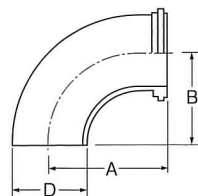

ユニオン継手

ZEL-M ネジエルボ

サイズ	ID	A	
1.0 ^S	23.0	55	
1.25 ^S	29.4	55	
1.5 ^S	35.7	70	
2.0 ^S	47.8	82	
2.5 ^S	59.5	105	
3.0 ^S	72.3	110	
4.0 ^S	97.6	160	

ZEL-N ナットエルボ

サイズ	ID	A	
1.0 ^S	23.0	55	
1.25 ^S	29.4	55	
1.5 ^S	35.7	70	
2.0 ^S	47.8	82	
2.5 ^S	59.5	105	
3.0 ^S	72.3	110	
4 ^S	97.6	160	

ナットSサイズ

ZEL-MW ネジ×溶接エルボ

サイズ	D	A	B	
1.0 ^S	25.4	55	34.0	
1.25 ^S	31.8	55	34.0	
1.5 ^S	38.1	70	49.0	
2.0 ^S	50.8	82	61.0	
2.5 ^S	63.5	105	84.0	
3.0 ^S	76.3	110	89.0	
4.0 ^S	101.6	160	133.4	

ZEL-LW ライナー×溶接エルボ

サイズ	D	A	B	
1.0 ^S	25.4	55	34.0	
1.25 ^S	31.8	55	34.0	
1.5 ^S	38.1	70	49.0	
2.0 ^S	50.8	82	61.0	
2.5 ^S	63.5	105	84.0	
3.0 ^S	76.3	110	89.0	
4.0 ^S	101.6	160	133.4	