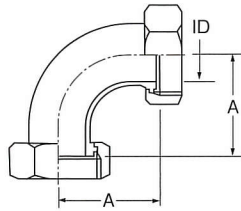

ユニオン継手

ZEL-M ネジエルボ

サイズ	ID	A	
1.0 ^S	23.0	55	
1.25 ^S	29.4	55	
1.5 ^S	35.7	70	
2.0 ^S	47.8	82	
2.5 ^S	59.5	105	
3.0 ^S	72.3	110	
4.0 ^S	97.6	160	

ZEL-N ナットエルボ

サイズ	ID	A	
1.0 ^S	23.0	55	
1.25 ^S	29.4	55	
1.5 ^S	35.7	70	
2.0 ^S	47.8	82	
2.5 ^S	59.5	105	
3.0 ^S	72.3	110	
4 ^S	97.6	160	

ナットSサイズ

ZEL-MW ネジ×溶接エルボ

サイズ	D	A	B	
1.0 ^S	25.4	55	34.0	
1.25 ^S	31.8	55	34.0	
1.5 ^S	38.1	70	49.0	
2.0 ^S	50.8	82	61.0	
2.5 ^S	63.5	105	84.0	
3.0 ^S	76.3	110	89.0	
4.0 ^S	101.6	160	133.4	

ZEL-LW ライナー×溶接エルボ

サイズ	D	A	B	
1.0 ^S	25.4	55	34.0	
1.25 ^S	31.8	55	34.0	
1.5 ^S	38.1	70	49.0	
2.0 ^S	50.8	82	61.0	
2.5 ^S	63.5	105	84.0	
3.0 ^S	76.3	110	89.0	
4.0 ^S	101.6	160	133.4	