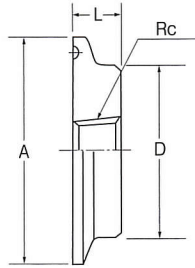

ヘルール継手 (アダプター)

ZFA-RC ヘルールメネジアダプター

サイズ	A	D	L	
15A × Rc 1/4	34.0	21.7	21	
15A × Rc 3/8	34.0	21.7	21	
1.5 ^S × Rc 1/4	50.5	38.1	21	
1.5 ^S × Rc 3/8	50.5	38.1	21	
1.5 ^S × Rc 1/2	50.5	38.1	21	
1.5 ^S × Rc 3/4	50.5	38.1	21	
2.0 ^S × Rc 1/4	64.0	50.8	21	
2.0 ^S × Rc 3/8	64.0	50.8	21	
2.0 ^S × Rc 1/2	64.0	50.8	21	
2.0 ^S × Rc 3/4	64.0	50.8	21	

ZFAS-RC ヘルールメネジソケット

サイズ	A	C	L	
1.0 ^S × Rc 3/4	50.5	23.0	50	
1.0 ^S × Rc 1	50.5	23.0	50	
1.25 ^S × Rc 1	50.5	29.4	50	
1.5 ^S × Rc 1 1/2	50.5	35.7	55	
1.5 ^S × Rc 1 1/4	50.5	35.7	55	
2.0 ^S × Rc 1 1/2	64.0	47.8	55	
2.0 ^S × Rc 2	64.0	47.8	60	
2.5 ^S × Rc 2	77.5	59.5	60	