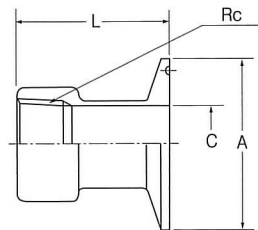

ヘルール継手 (アダプター)

ZFA-RC ヘルールメネジアダプター

サイズ	A	D	L	
15A × Rc 1/4	34.0	21.7	21	
15A × Rc 3/8	34.0	21.7	21	
1.5 ^S × Rc 1/4	50.5	38.1	21	
1.5 ^S × Rc 3/8	50.5	38.1	21	
1.5 ^S × Rc 1/2	50.5	38.1	21	
1.5 ^S × Rc 3/4	50.5	38.1	21	
2.0 ^S × Rc 1/4	64.0	50.8	21	
2.0 ^S × Rc 3/8	64.0	50.8	21	
2.0 ^S × Rc 1/2	64.0	50.8	21	
2.0 ^S × Rc 3/4	64.0	50.8	21	

ZFAS-RC ヘルールメネジソケット

サイズ	A	C	L	
1.0 ^S × Rc 3/4	50.5	23.0	50	
1.0 ^S × Rc 1	50.5	23.0	50	
1.25 ^S × Rc 1	50.5	29.4	50	
1.5 ^S × Rc 1 1/2	50.5	35.7	55	
1.5 ^S × Rc 1 1/4	50.5	35.7	55	
2.0 ^S × Rc 1 1/2	64.0	47.8	55	
2.0 ^S × Rc 2	64.0	47.8	60	
2.5 ^S × Rc 2	77.5	59.5	60	