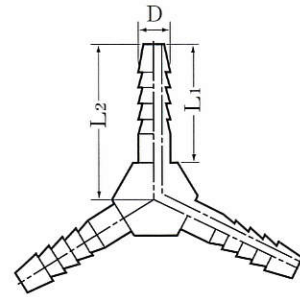

HOSE TOUCH ARM

HS型

サイズ D	L	価格
6	55	
7	55	
8	65	
9	65	
10.5	66	
12	70	
14	75	
16	75	
20.5	80	
27	100	

ステンレス製も御見積り致します

THREE SIDES TOUCH ARM

メッキ付き

SY型

サイズ D	L ₁	L ₂	価格
6	22	30	
7	26	35	
8	26	35	
9	26	35	
10.5	30	40	
12.5	30	40	
14	30	40	
16	30	45	