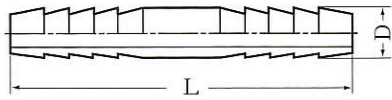

HOSE TOUCH ARM

HS型

サイズ D	L	価格
6	55	
7	55	
8	65	
9	65	
10.5	66	
12	70	
14	75	
16	75	
20.5	80	
27	100	

ステンレス製も御見積り致します

THREE SIDES TOUCH ARM

メッキ付き

SY型

サイズ D	L ₁	L ₂	価格
6	22	30	
7	26	35	
8	26	35	
9	26	35	
10.5	30	40	
12.5	30	40	
14	30	40	
16	30	45	