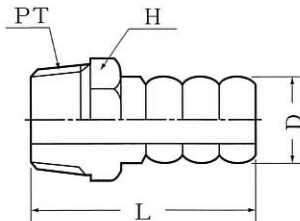

HOSE UNION JOINT

UHJ型

サイズ D	H ₁	H ₂	L	PF	価 格
6	12	12	64	1/8	
7	14	16	86	1/4	
8	14	16	86	1/4	
9	14	16	86	1/4	
10.5	17	19	93	3/8	
12.7	22	24	110	1/2	
14	22	24	108	1/2	
16	22	24	115	1/2	
20.5	27	30	124	3/4	
27	35	38	159	1	

ステンレス製も御見積り致します

HOSE・NIPPLE

SHN型

サイズ		H	L	価 格
D	PT			
12	× 1/8	14	36	
12	× 1/4	14	36	

GAS HOSE NIPPLE

END型

サイズ		H	L	価 格
D	PT			
12	× 1/8	12	34	
12	× 1/4	14	36	
12	× 3/8	17	38	