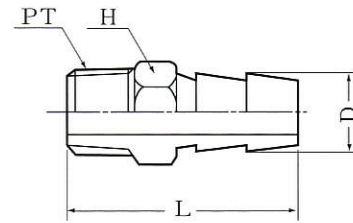

HOSE UNION JOINT

UHJ型

サイズ D	H ₁	H ₂	L	PF	価 格
6	12	12	64	1/8	
7	14	16	86	1/4	
8	14	16	86	1/4	
9	14	16	86	1/4	
10.5	17	19	93	3/8	
12.7	22	24	110	1/2	
14	22	24	108	1/2	
16	22	24	115	1/2	
20.5	27	30	124	3/4	
27	35	38	159	1	

ステンレス製も御見積り致します

HOSE・NIPPLE

SHN型

サイズ		H	L	価 格
D	PT			
12	× 1/8	14	36	
12	× 1/4	14	36	

GAS HOSE NIPPLE

END型

サイズ		H	L	価 格
D	PT			
12	× 1/8	12	34	
12	× 1/4	14	36	
12	× 3/8	17	38	