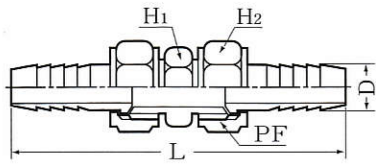

HOSE UNION JOINT

UHJ型

サイズ D	H ₁	H ₂	L	PF	価 格
6	12	12	64	1/8	
7	14	16	86	1/4	
8	14	16	86	1/4	
9	14	16	86	1/4	
10.5	17	19	93	3/8	
12.7	22	24	110	1/2	
14	22	24	108	1/2	
16	22	24	115	1/2	
20.5	27	30	124	3/4	
27	35	38	159	1	

ステンレス製も御見積り致します

HOSE・NIPPLE

SHN型

サイズ		H	L	価 格
D	PT			
12	× 1/8	14	36	
12	× 1/4	14	36	

GAS HOSE NIPPLE

END型

サイズ		H	L	価 格
D	PT			
12	× 1/8	12	34	
12	× 1/4	14	36	
12	× 3/8	17	38	