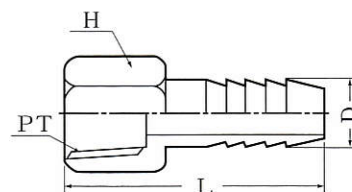

HOSE JOINT ELBOW

HJL型

サイズ D PT	H	L ₁	L ₂	PF	価格
6 × 1/8	12	43	21	1/8	
6 × 1/4	16	55	24	1/4	
6 × 3/8	16	56	27	1/4	
6 × 1/2	16	59	32	1/4	
7 × 1/8	16	54	22	1/8	
7 × 1/4	16	55	24	1/4	
7 × 3/8	16	56	27	1/4	
7 × 1/2	16	59	32	1/4	
8 × 1/8	16	54	22	1/8	
8 × 1/4	16	55	24	1/4	
8 × 3/8	16	56	27	1/4	
8 × 1/2	16	59	32	1/4	
9 × 1/8	16	54	22	1/8	
9 × 1/4	16	55	24	1/4	
9 × 3/8	16	56	27	1/4	
9 × 1/2	16	59	32	1/4	
10.5 × 1/8	19	57	25	3/8	
10.5 × 1/4	19	57	26	3/8	
10.5 × 3/8	19	57	27	3/8	
10.5 × 1/2	19	62	32	3/8	
12.7 × 1/4	24	70	30	1/2	
12.7 × 3/8	24	70	32	1/2	
12.7 × 1/2	24	70	32	1/2	
14 × 1/4	24	69	30	1/2	
14 × 3/8	24	69	32	1/2	
14 × 1/2	24	69	32	1/2	
16 × 1/4	24	72	30	1/2	
16 × 3/8	24	72	32	1/2	
16 × 1/2	24	72	32	1/2	
20.5 × 3/4	30	86	44	3/4	
27 × 1	38	151	56	1	

FEMALE HOSE NIPPLE

MH型

サイズ D PT	H	L	価格
6 × 1/8	12	32	
7 × 1/8	14	31	
8 × 1/8	14	32	
8 × 1/4	17	35	
8 × 3/8	21	41	
9 × 1/4	17	35	
9 × 1/2	24	46	
10.5 × 1/4	17	40	
10.5 × 3/8	21	42	
10.5 × 1/2	24	49	
12.5 × 1/2	24	50	
14 × 1/2	24	49	
16 × 1/2	24	50	
20.5 × 3/4	32	60	
27 × 1	38	74	