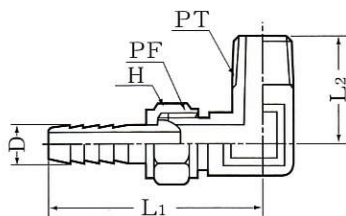

HOSE JOINT ELBOW

HJL型

サイズ D PT	H	L ₁	L ₂	PF	価格
6 × 1/8	12	43	21	1/8	
6 × 1/4	16	55	24	1/4	
6 × 3/8	16	56	27	1/4	
6 × 1/2	16	59	32	1/4	
7 × 1/8	16	54	22	1/8	
7 × 1/4	16	55	24	1/4	
7 × 3/8	16	56	27	1/4	
7 × 1/2	16	59	32	1/4	
8 × 1/8	16	54	22	1/8	
8 × 1/4	16	55	24	1/4	
8 × 3/8	16	56	27	1/4	
8 × 1/2	16	59	32	1/4	
9 × 1/8	16	54	22	1/8	
9 × 1/4	16	55	24	1/4	
9 × 3/8	16	56	27	1/4	
9 × 1/2	16	59	32	1/4	
10.5 × 1/8	19	57	25	3/8	
10.5 × 1/4	19	57	26	3/8	
10.5 × 3/8	19	57	27	3/8	
10.5 × 1/2	19	62	32	3/8	
12.7 × 1/4	24	70	30	1/2	
12.7 × 3/8	24	70	32	1/2	
12.7 × 1/2	24	70	32	1/2	
14 × 1/4	24	69	30	1/2	
14 × 3/8	24	69	32	1/2	
14 × 1/2	24	69	32	1/2	
16 × 1/4	24	72	30	1/2	
16 × 3/8	24	72	32	1/2	
16 × 1/2	24	72	32	1/2	
20.5 × 3/4	30	86	44	3/4	
27 × 1	38	151	56	1	

FEMALE HOSE NIPPLE

MH型

サイズ D PT	H	L	価格
6 × 1/8	12	32	
7 × 1/8	14	31	
8 × 1/8	14	32	
8 × 1/4	17	35	
8 × 3/8	21	41	
9 × 1/4	17	35	
9 × 1/2	24	46	
10.5 × 1/4	17	40	
10.5 × 3/8	21	42	
10.5 × 1/2	24	49	
12.5 × 1/2	24	50	
14 × 1/2	24	49	
16 × 1/2	24	50	
20.5 × 3/4	32	60	
27 × 1	38	74	